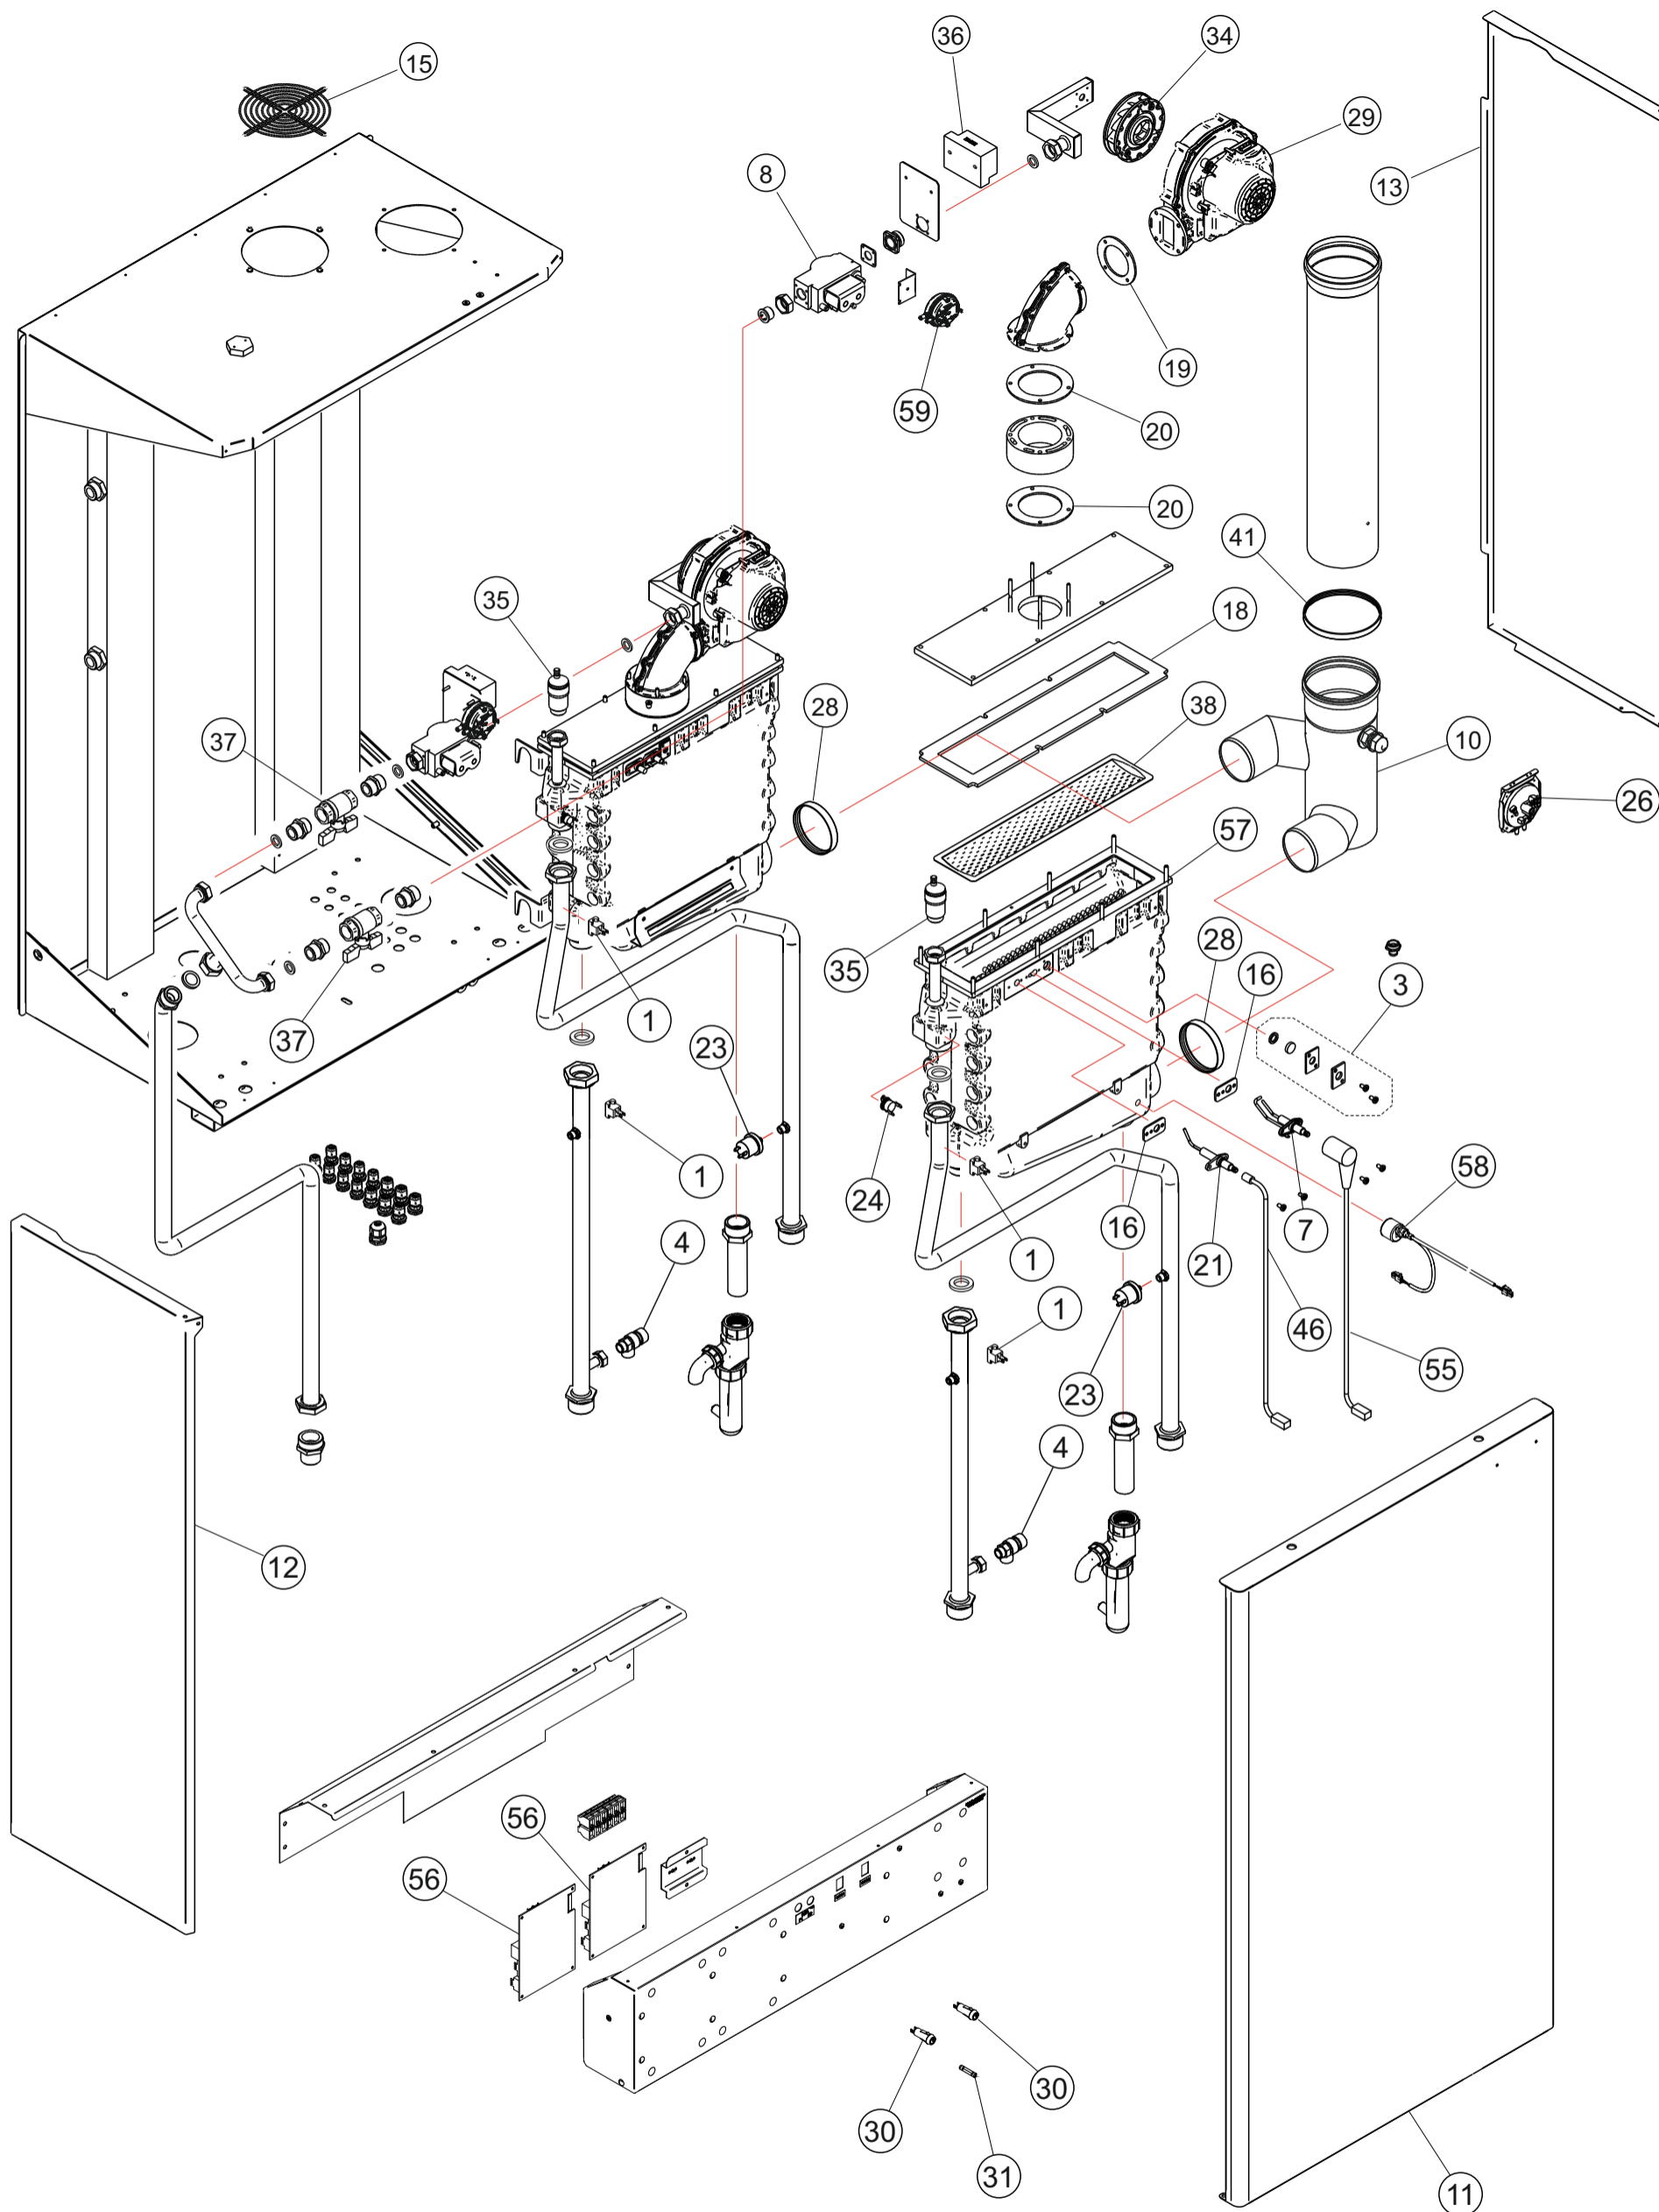

TESIS PRO N 146

44 Кабель SR2

45 Кабель VMR

47 Кабель CPM

48 Кабель PF-SL-DK-SMG-MCF

49 Кабель TR.ACC. - VG

51 Кабель TL - PFMIN - INTC1

52 Кабель TL - PFMIN - INTC2

53 Кабель VMA

54 Кабель APM

Поз	Артикул	Наименование
1	95000680	Датчик температуры
3	95000710	Стекло смотровое с прокладками
4	95000781	Клапан предохранительный 6 бар
7	95251997	Электрод розжига
8	95000979	Клапан газовый
10	95213989	Коллектор дымоудаления
12	95001277	Панель левая
13	95001278	Панель правая
14	95001276	Панель лицевая
15	95250816	Решетка воздухозаборная
16	95251210	Прокладка электрода
18	95251500	Прокладка горелки
19	95251588	Прокладка вентилятора
20	95251592	Прокладка силиконовая
21	95251903	Электрод ионизации
23	95262604	Реле давления
24	95000076	Реле температурное аварийное 105° С
26	95261971	Реле максимального давления воздуха
28	95262087	Манжета
29	95262193	Вентилятор
30	95262219	Гнездо предохранителя
31	95262221	Предохранитель 6,3А
34	95262451	Смеситель DUNGS
35	95260588	Воздухоотводчик автоматический
36	95263021	Трансформатор розжига TRK1-20PCVD
37	95263580	Газовый кран
38	95263793	Горелка
41	95263877	Манжета
43	95372232	Теплообменник задний
46	95003946	Кабель электрода ионизации
55	95611666	Провод электрода розжига
56	95003644	Плата ВММ
57	95002734	Теплообменник передний
58	95262565	Датчик уровня
59	95002150	Реле давления