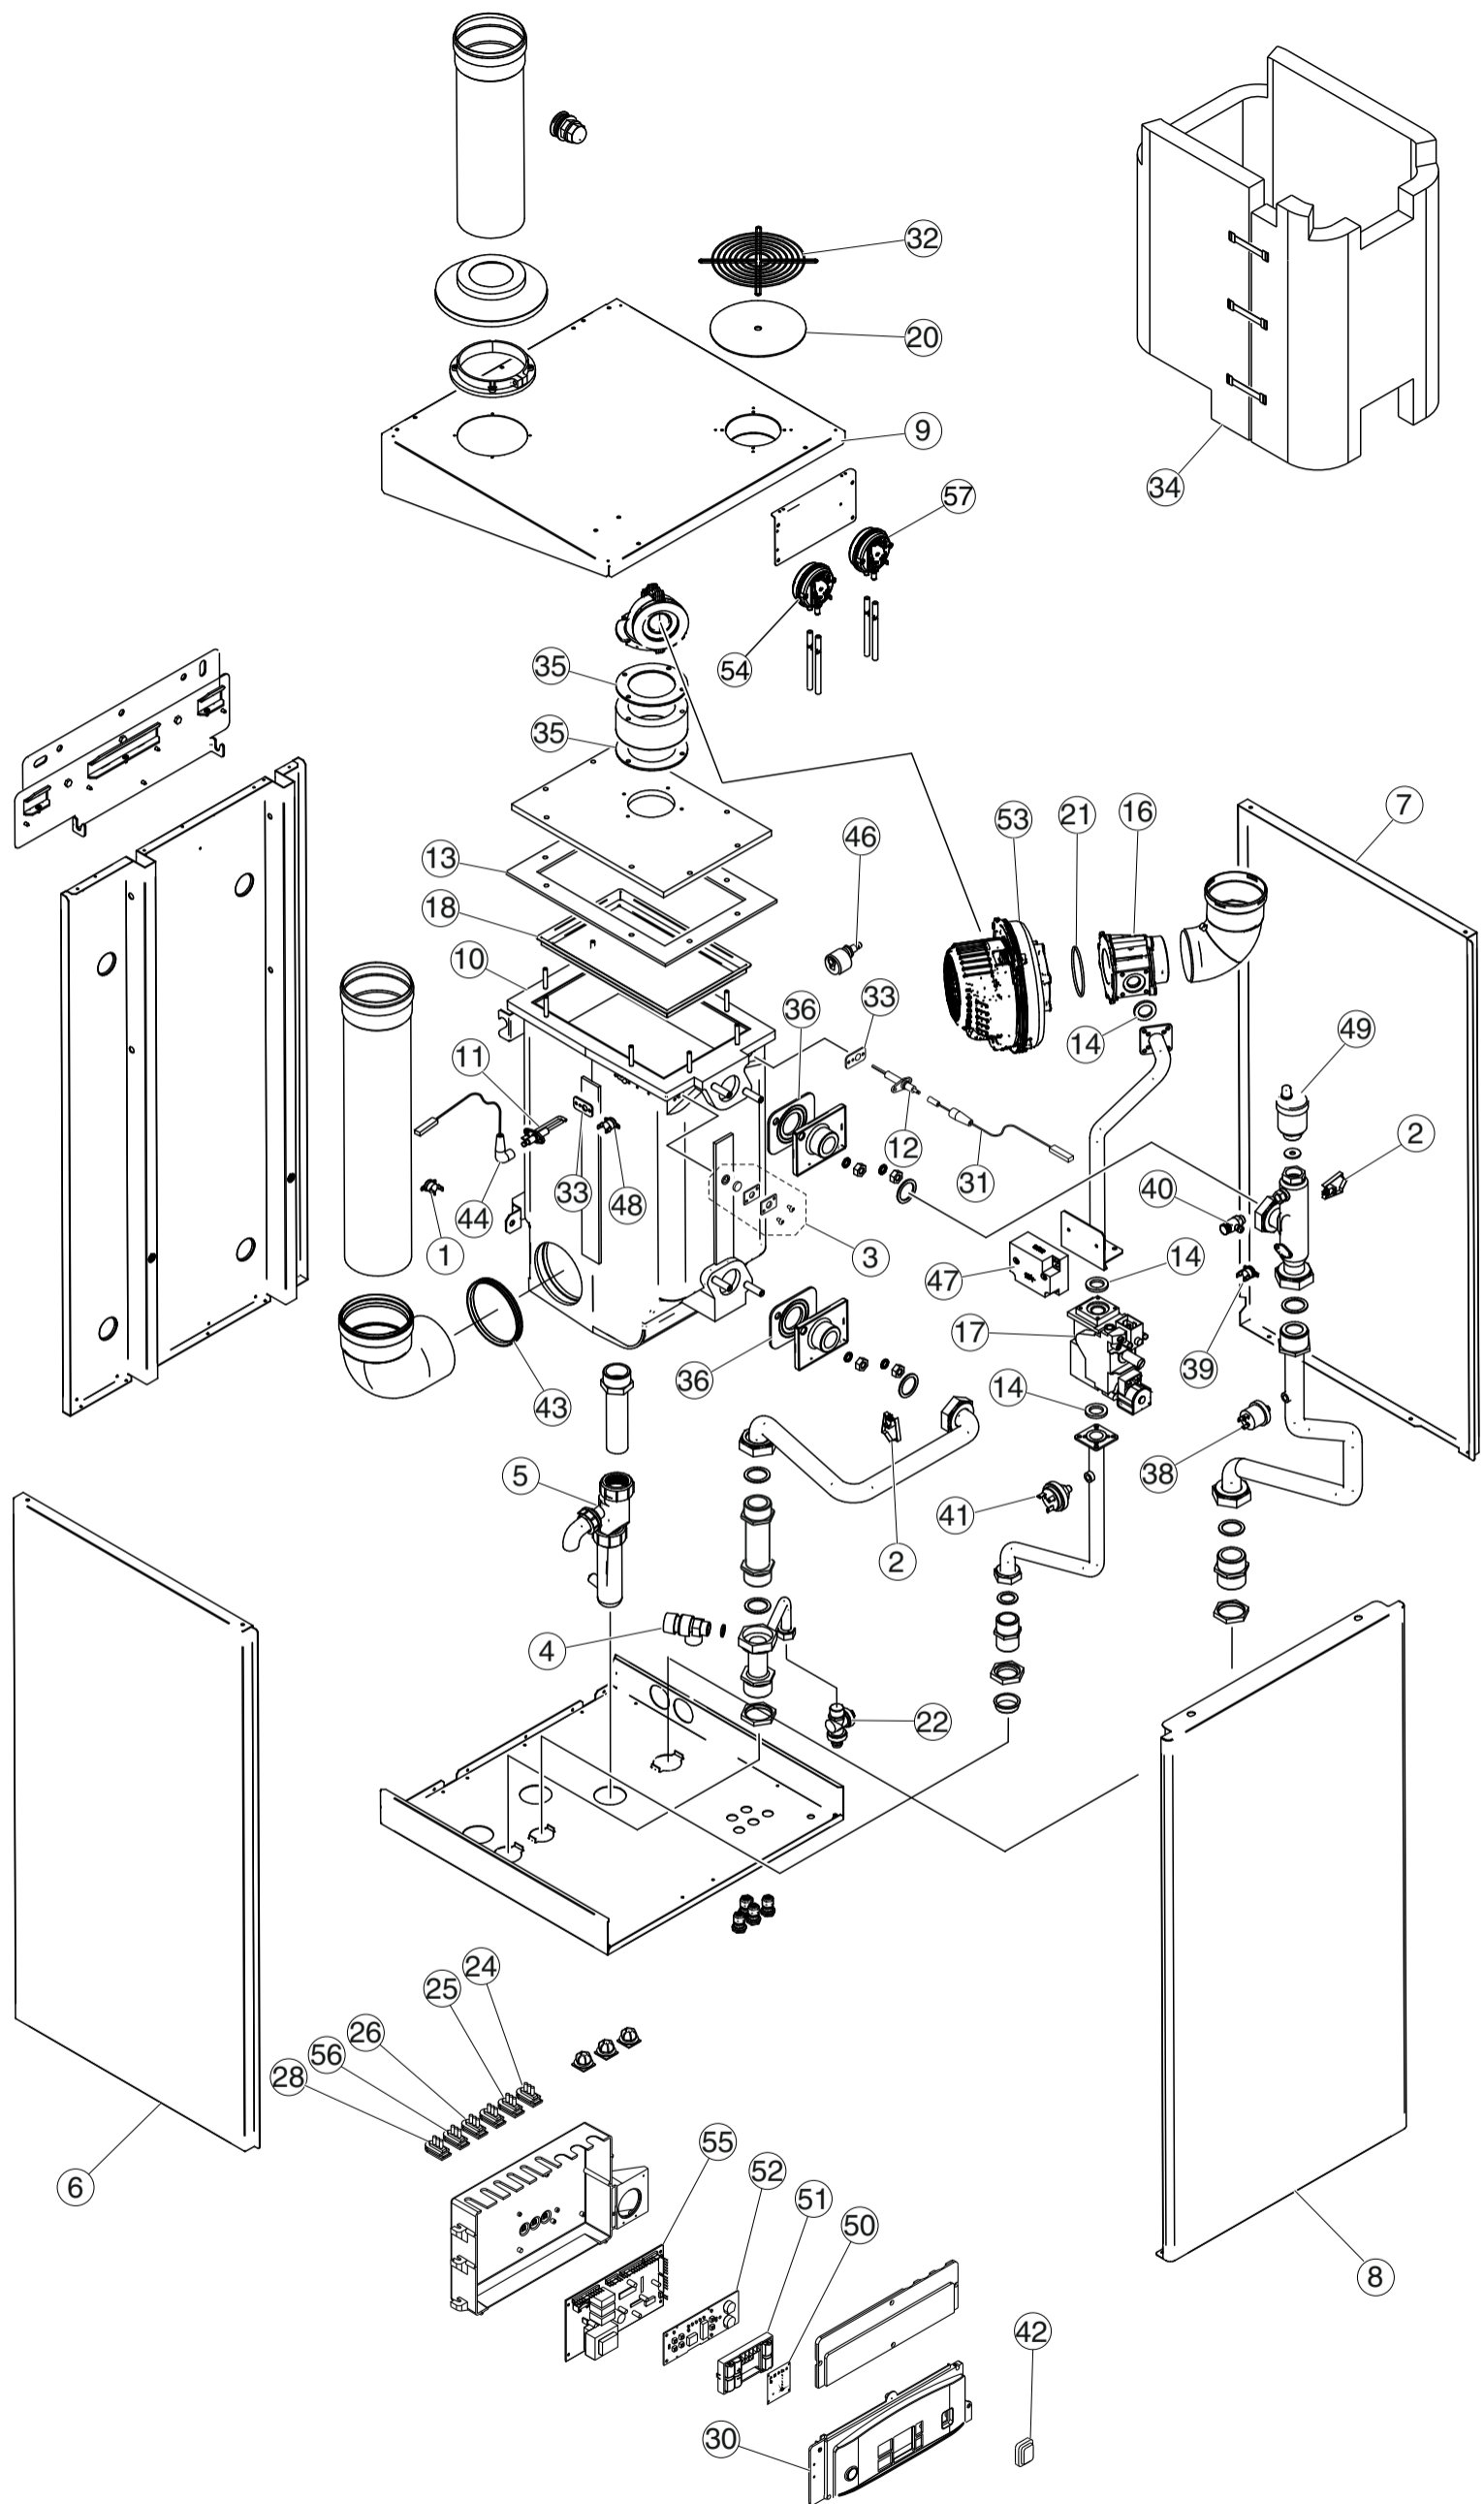

# TESIS PRO N 93 99 115

Поз	Артикул	Наименование
1	95000076	Реле температурное аварийное 105° С
2	95000680	Датчик температуры
3	95000710	Стекло смотровое с прокладками
4	95000781	Клапан предохранительный 6 бар
6	95001235	Панель левая
7	95001236	Панель правая
8	95001237	Панель лицевая
9	95001238	Крышка
10	95001239	Теплообменник в сборе
11	95001240	Электрод розжига
12	95001241	Электрод ионизации
13	95001242	Прокладка
14	95001243	Прокладка
16	95002046	Смеситель SIT
17	95001246	Клапан газовый SIT
18	95001247	Горелка
19	95001248	Реле давления HUBA 605 320/285
20	95001249	Фильтр воздушный
21	95001250	Сальник 3,00X69,5
31	95001260	Провод электрода розжига
32	95250816	Решетка воздухозаборная
33	95251210	Прокладка электрода
34	95251359	Теплоизоляция теплообменника
35	95251592	Прокладка силиконовая
36	95251839	Прокладка фланцевая
38	95261161	Реле давления
39	95261209	Реле температурное аварийное 102° С
40	95261233	Кран сливной 1/4"
41	95261247	Реле давления газа SIT
42	95000397	Заглушка
43	95262187	Прокладка Ø100
44	95262216	Провод электрода розжига
46	95262464	Датчик уровня
47	95263021	Трансформатор розжига TRK1-20PCVD
48	95263448	Реле температурное аварийное 140° С
49	95263922	Воздухоотводчик автоматический 3/4"